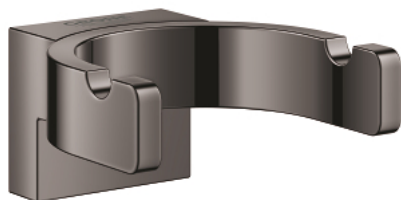

## 41 049 A00 SELECTION DOUBLE ROBE HOOK

### DESCRIEREA PRODUSULUI

- Colour: hard graphite
- material: metal
- fixare de perete ascunsă
- finisaj GROHE Long-Life